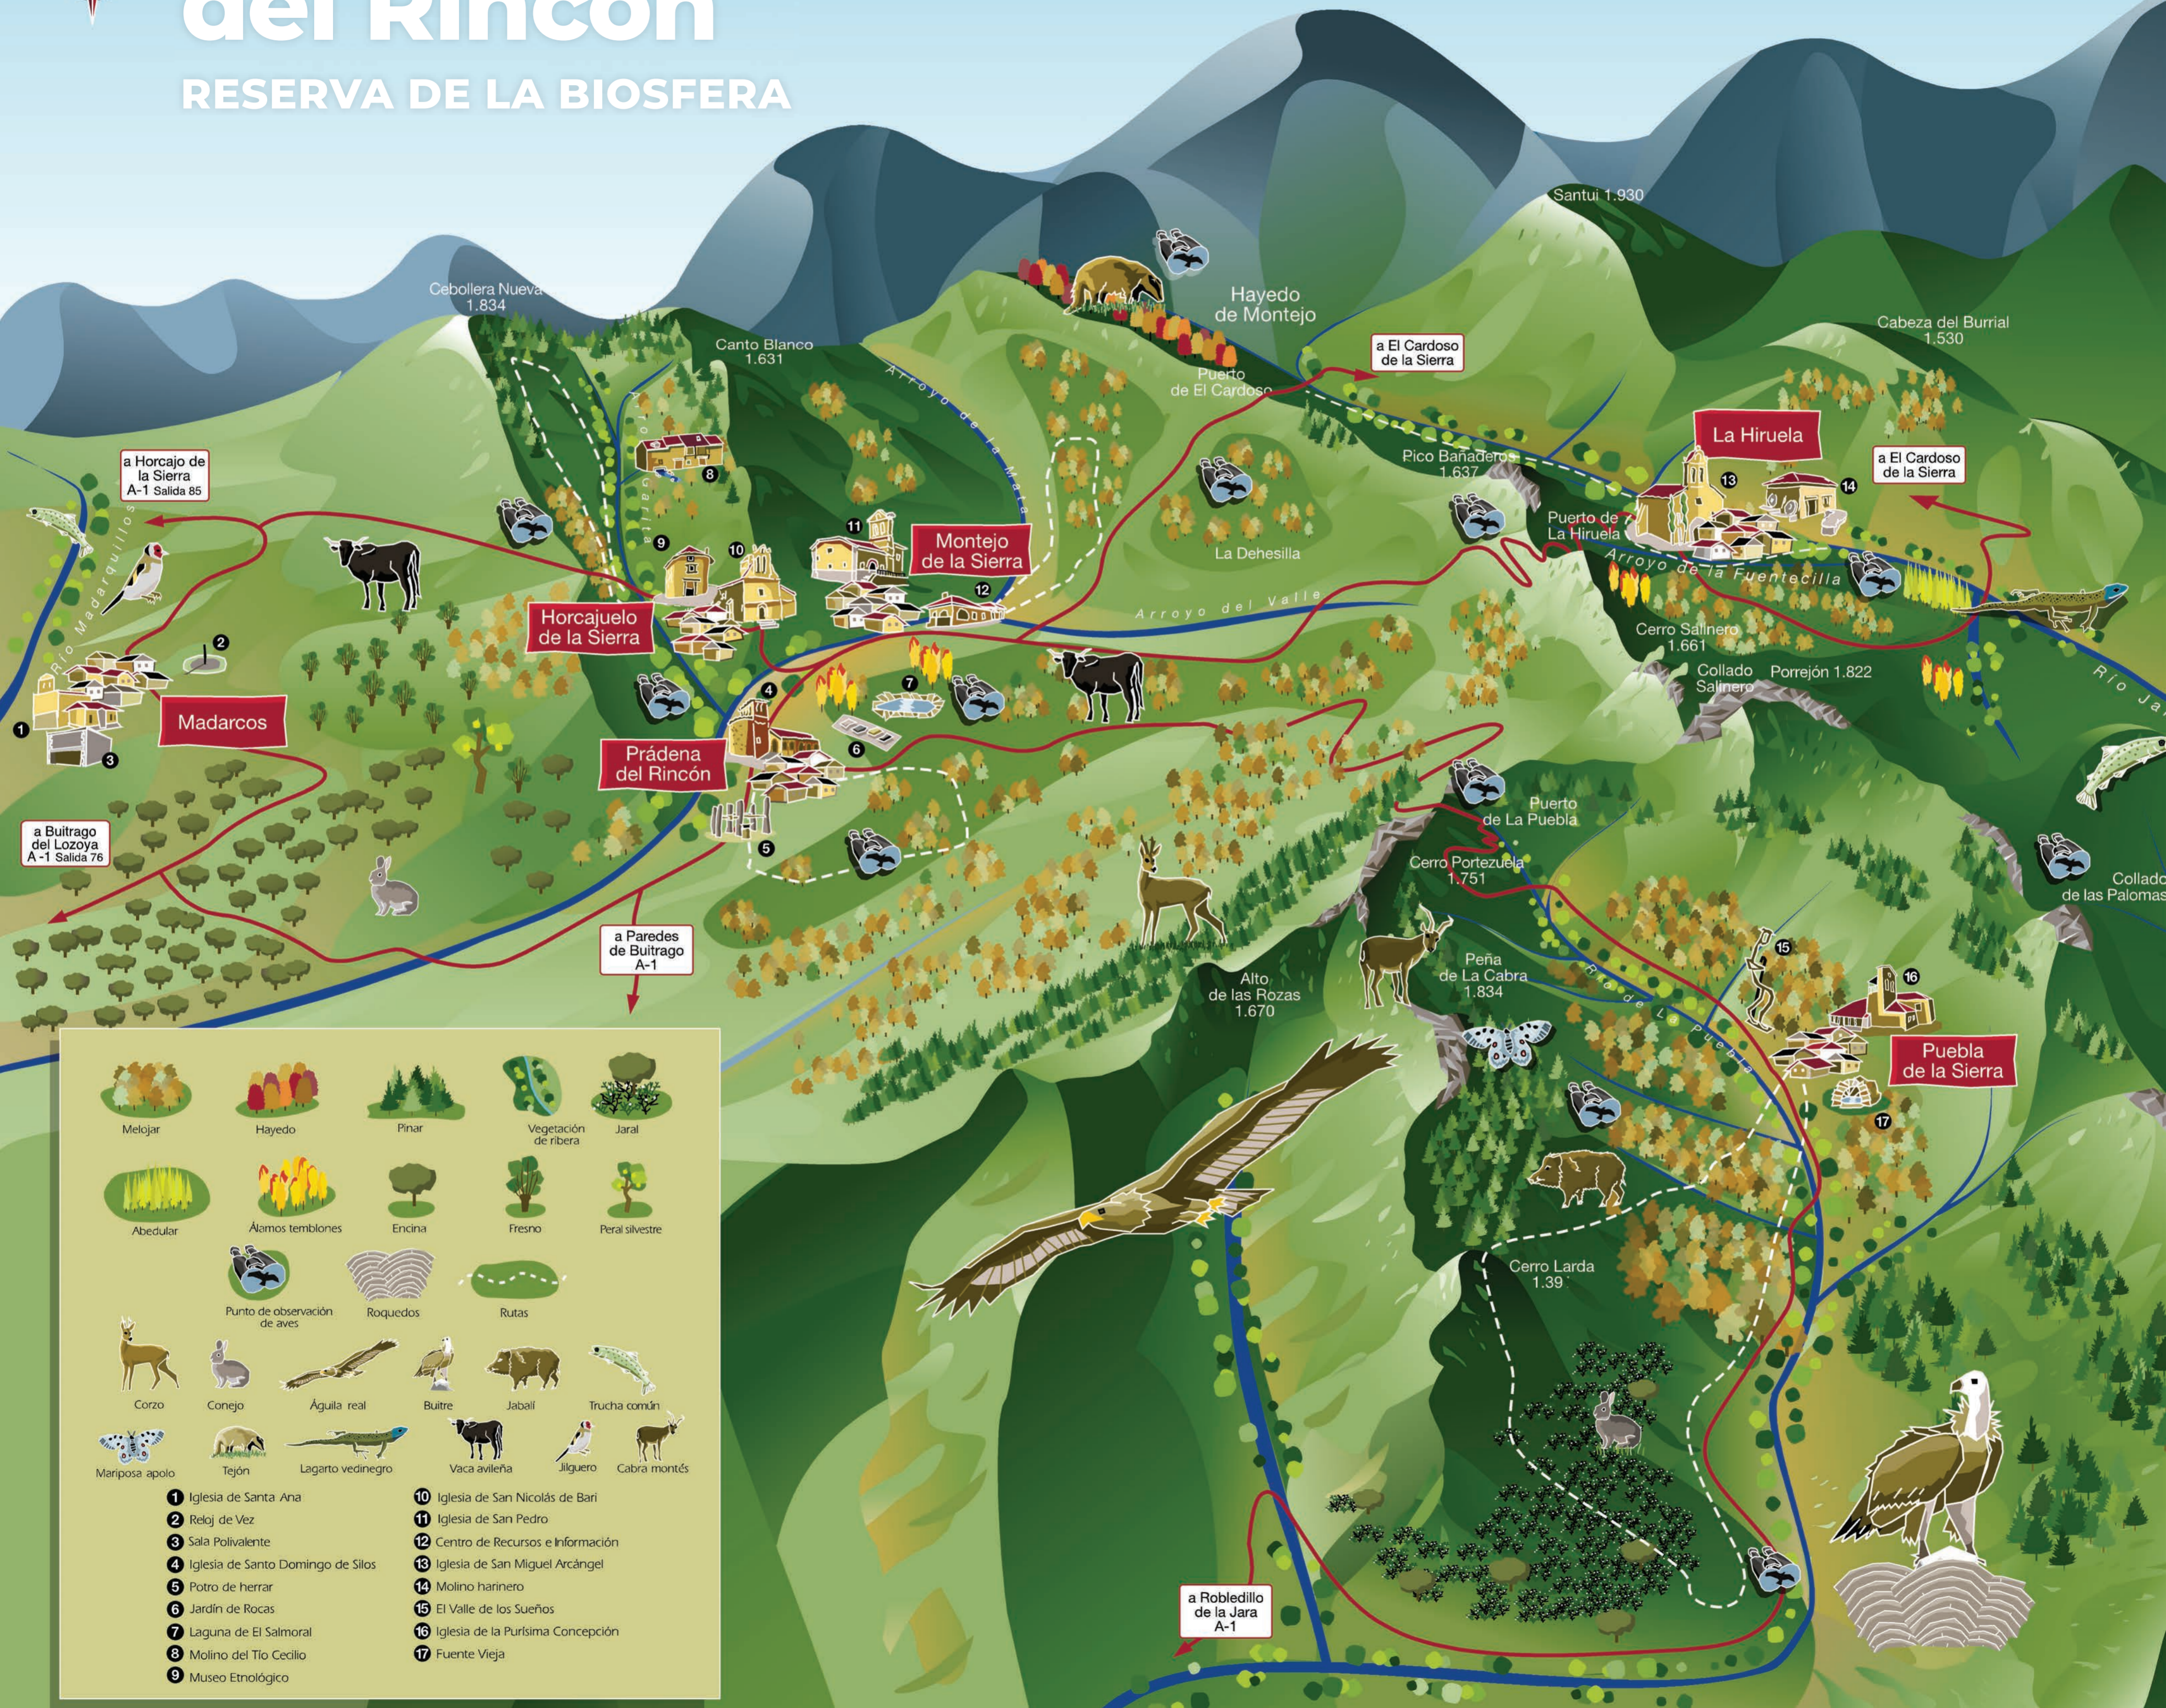

Sierra del Rincón

RESERVA DE LA BIOSFERA

- 1 Iglesia de Santa Ana
- 2 Reloj de Vez
- 3 Sala Polivalente
- 4 Iglesia de Santo Domingo de Silos
- 5 Potro de herrar
- 6 Jardín de Rocas
- 7 Laguna de El Salmoral
- 8 Molino del Tío Cecilio
- 9 Museo Etnológico
- 10 Iglesia de San Nicolás de Bari
- 11 Iglesia de San Pedro
- 12 Centro de Recursos e Información
- 13 Iglesia de San Miguel Arcángel
- 14 Molino harinero
- 15 El Valle de los Sueños
- 16 Iglesia de la Purísima Concepción
- 17 Fuente Vieja

a Robledillo de la Jara A-1