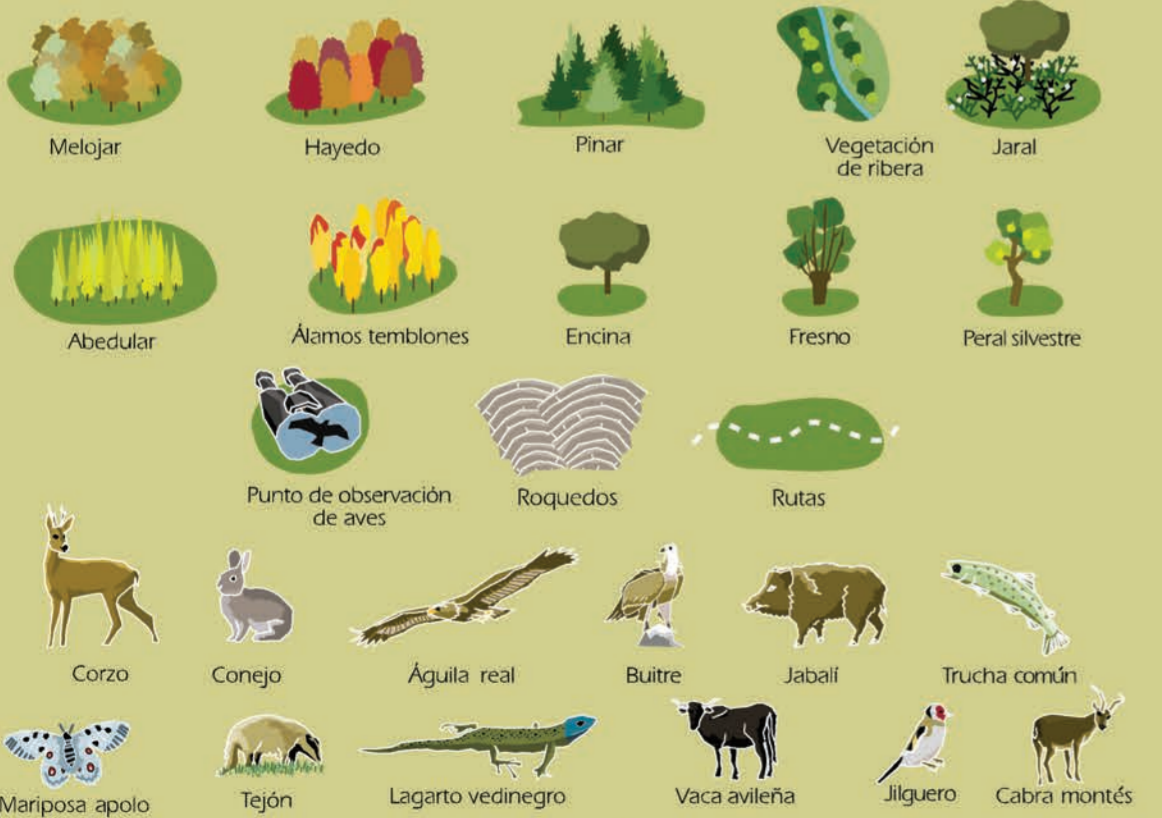

Sierra del Rincón

RESERVA DE LA BIOSFERA

- 1 Iglesia de Santa Ana
- 2 Reloj de Vez
- 3 Sala Polivalente
- 4 Iglesia de Santo Domingo de Silos
- 5 Potro de herrar
- 6 Jardín de Rocas
- 7 Laguna de El Salmoral
- 8 Molino del Tío Cecilio
- 9 Museo Etnológico
- 10 Iglesia de San Nicolás de Bari
- 11 Iglesia de San Pedro
- 12 Centro de Recursos e Información
- 13 Iglesia de San Miguel Arcángel
- 14 Molino harinero
- 15 El Valle de los Sueños
- 16 Iglesia de la Purísima Concepción
- 17 Fuente Vieja